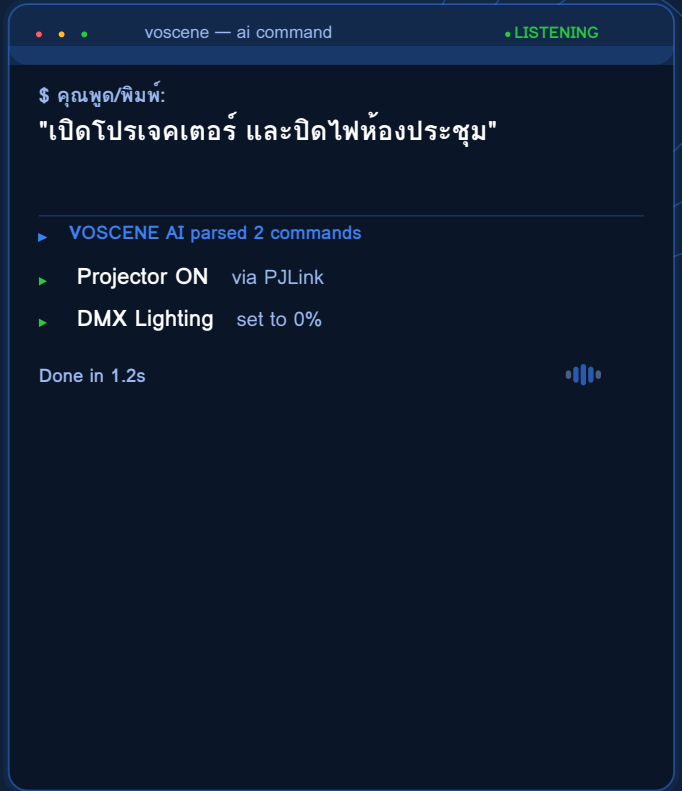

AI-Powered AV Control System

AI · AUTOMATION · AV

— พูดสิ่งที่อยากทำ — Voscene จัดการที่เหลือ

ระบบควบคุม AV อัจฉริยะตัวแรกที่ออกแบบเพื่อองค์กรไทย — เปลี่ยนห้องประชุม โรงแรม ห้องเรียน และพื้นที่ event ให้กลายเป็น smart space ที่ควบคุมด้วยภาษาธรรมชาติผ่าน AI